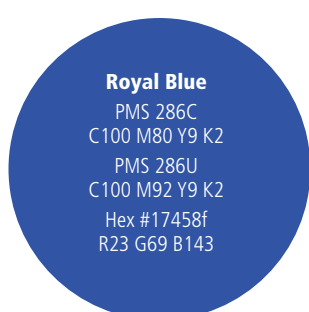

Colors

Azure

PMS 2175C
C99 M47 Y0 K0
PMS 2175U
C99 M53 Y0 K0
Hex #005daa
R0 G93 B170

Royal Blue

PMS 286C
C100 M80 Y9 K2
PMS 286U
C100 M92 Y9 K2
Hex #17458f
R23 G69 B143

Gold

PMS 130C
C0 M41 Y100 K0
PMS 129U
C0 M35 Y100 K0
Hex #f7a81b
R247 G168 B27